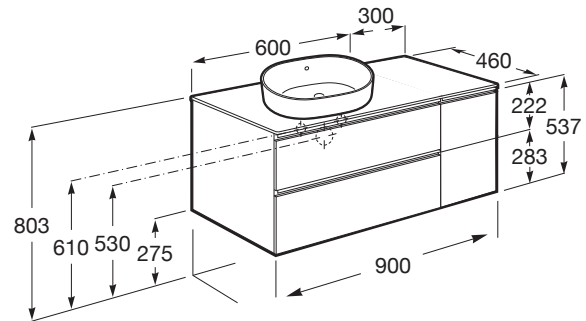

THE GAP

Mueble base de dos cajones para lavabo de sobre encimera izquierda

MEDIDAS

Longitud	900 mm
Anchura	460 mm
Altura	537 mm

COLORES Y ACABADOS

548 Azul mate

PVPR (IVA INCLUIDO)

853,05 €

DIBUJOS TÉCNICOS

CARACTERÍSTICAS

Mueble base de dos cajones para lavabo de sobre encimera en posición izquierda compatible. No incluye lavabo ni grifería.

Apertura mano izquierda

Combinación de puertas y cajones: 1 Puerta y 2 Cajones

Configuración de orificios: Sin agujeros

Estructura del mueble: Combinación de puertas y cajones

Material: Aglomerado

Material de la repisa: Aglomerado

Posición de la grifería: Central

Posición del lavabo: Izquierda

Separadores internos

Sistema de apertura y cierre: Cajones con cierre amortiguado

Tipo de instalación: Suspendido, Suspendido con patas

Tipo de lavabo: Sobre encimera

Tipo de puerta: Batiente